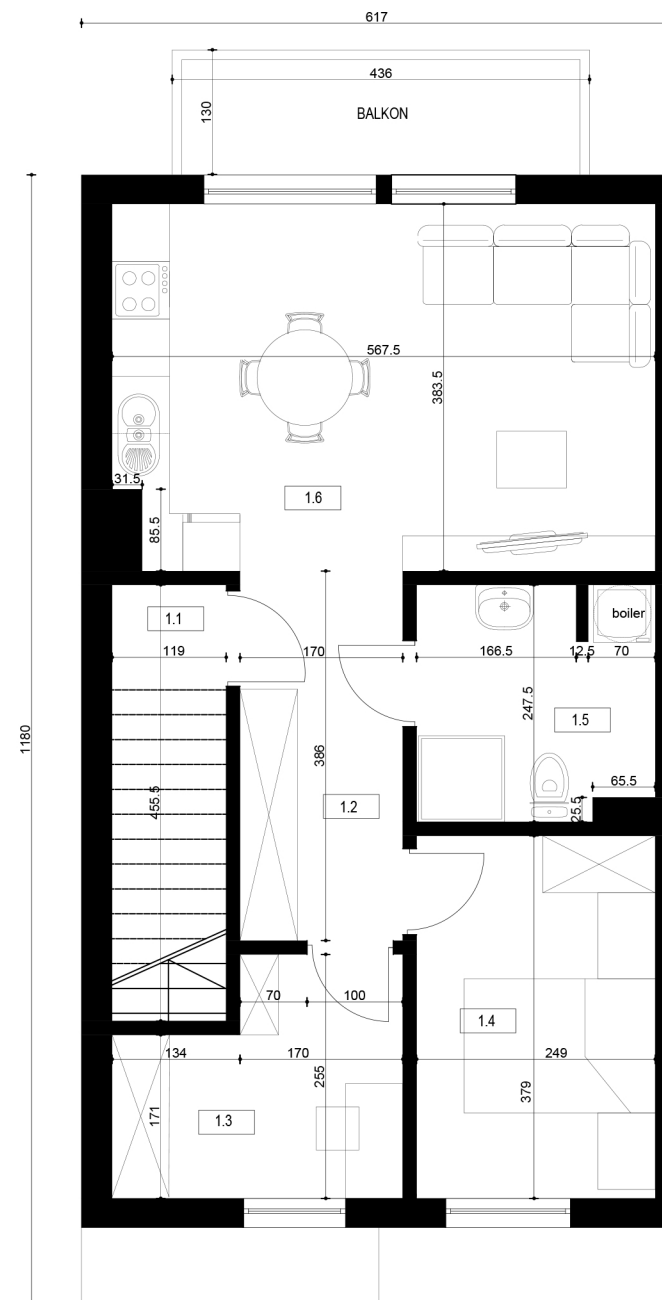

KONARSKIEGO

A P A R T A M E N T Y

Apartament 2

1.1 Klatka schodowa	7,65 m ²
1.2 Komunikacja	6,56 m ²
1.3 Biuro	6,62 m ²
1.4 Sypialnia	9,45 m ²
1.5 Łazienka	5,93 m ²
1.6 Salon z kuchnią	21,55 m ²

Łączna powierzchnia:

57,76 m²

Piętro

T: **662 331 802**

M: info@orzese-konarskiego.pl