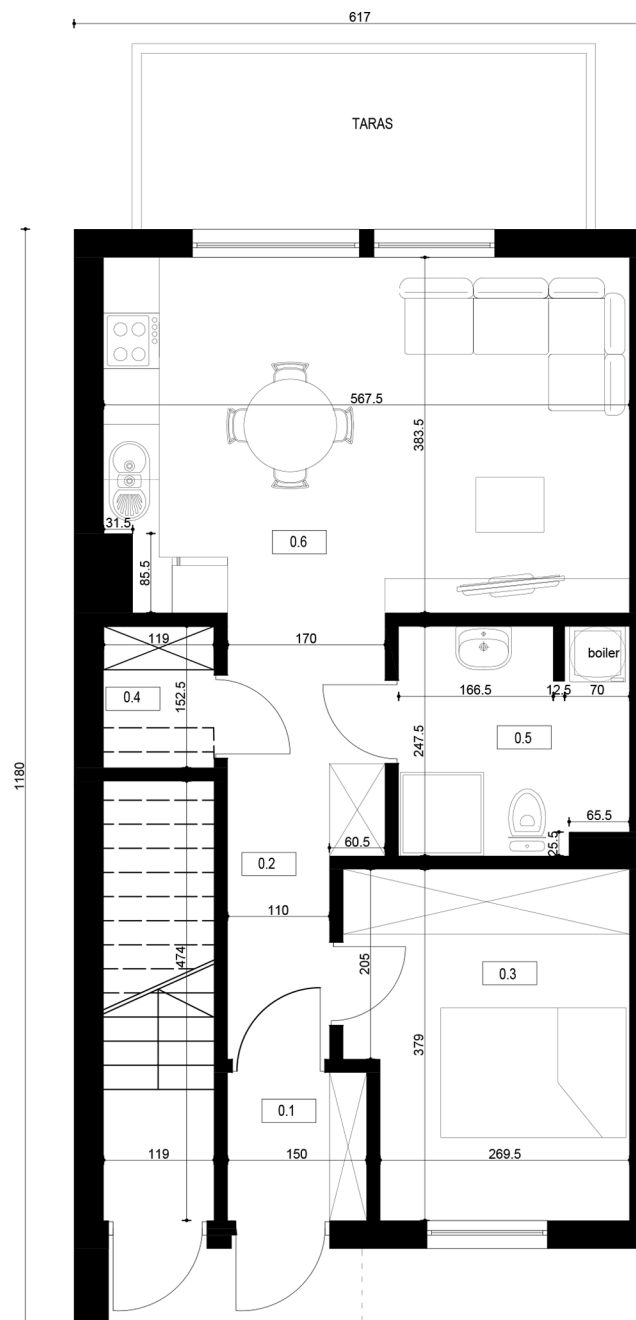

KONARSKIEGO

A P A R T A M E N T Y

Apartament 5

0.1 Wiatrołap	2,39 m ²
0.2 Komunikacja	6,87 m ²
0.3 Sypialnia	11,03 m ²
0.4 Garderoba	1,82 m ²
0.5 Łazienka	5,93 m ²
0.6 Salon z kuchnią	21,49 m ²

Łączna powierzchnia:

49,53 m²

Parter

T: 662 331 802

M: info@orzese-konarskiego.pl