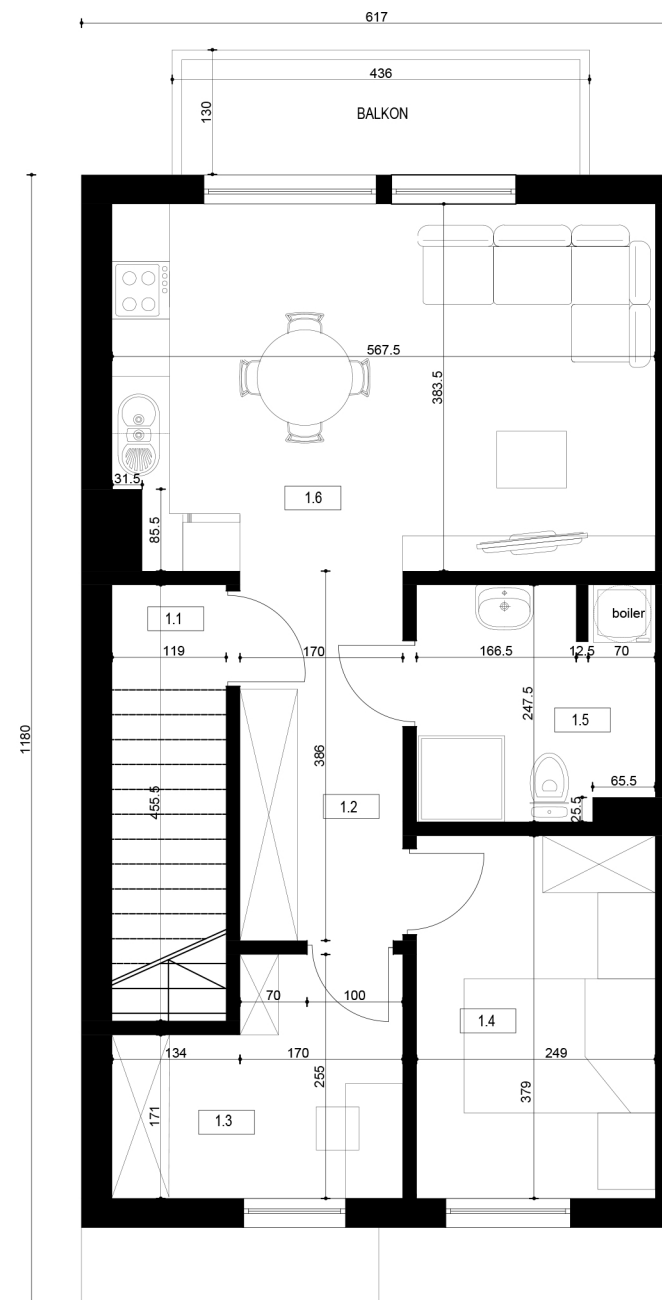

KONARSKIEGO

A P A R T A M E N T Y

Apartament 6

1.1 Klatka schodowa	7,65 m ²
1.2 Komunikacja	6,56 m ²
1.3 Biuro	6,62 m ²
1.4 Sypialnia	9,45 m ²
1.5 Łazienka	5,93 m ²
1.6 Salon z kuchnią	21,55 m ²

Łączna powierzchnia:

57,76 m²

Piętro

T: **662 331 802**

M: info@orzese-konarskiego.pl