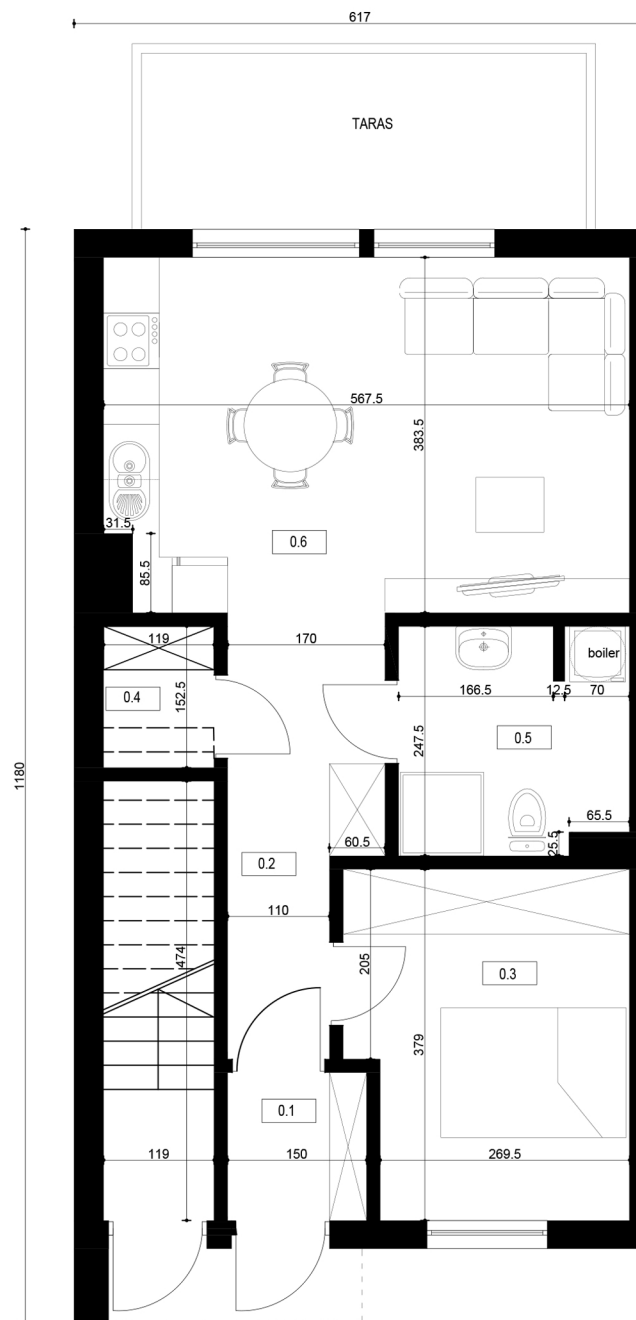

KONARSKIEGO

A P A R T A M E N T Y

Apartament 7

0.1 Wiatrołap	2,39 m ²
0.2 Komunikacja	6,87 m ²
0.3 Sypialnia	11,03 m ²
0.4 Garderoba	1,82 m ²
0.5 Łazienka	5,93 m ²
0.6 Salon z kuchnią	21,49 m ²

Łączna powierzchnia:

49,53 m²

Parter

T: 662 331 802

M: info@orzese-konarskiego.pl