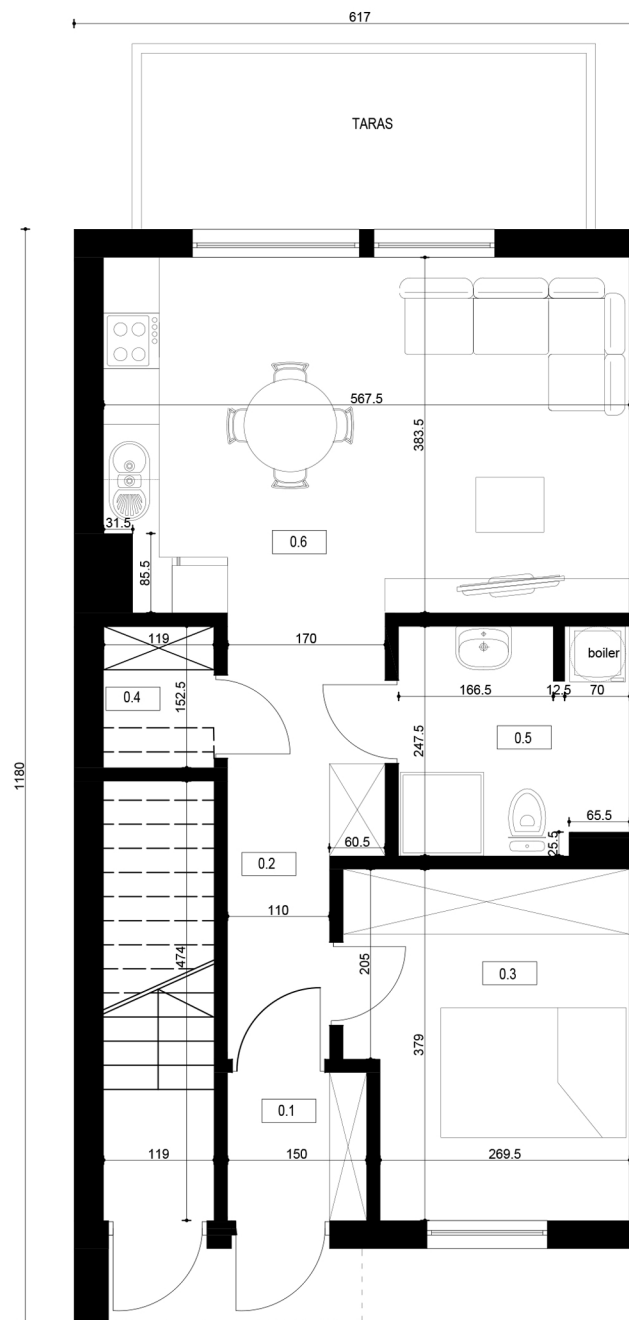

KONARSKIEGO

A P A R T A M E N T Y

Apartament 9

0.1 Wiatrołap	2,39 m ²
0.2 Komunikacja	6,87 m ²
0.3 Sypialnia	11,03 m ²
0.4 Garderoba	1,82 m ²
0.5 Łazienka	5,93 m ²
0.6 Salon z kuchnią	21,49 m ²

Łączna powierzchnia:

49,53 m²

Parter

T: 662 331 802

M: info@orzese-konarskiego.pl