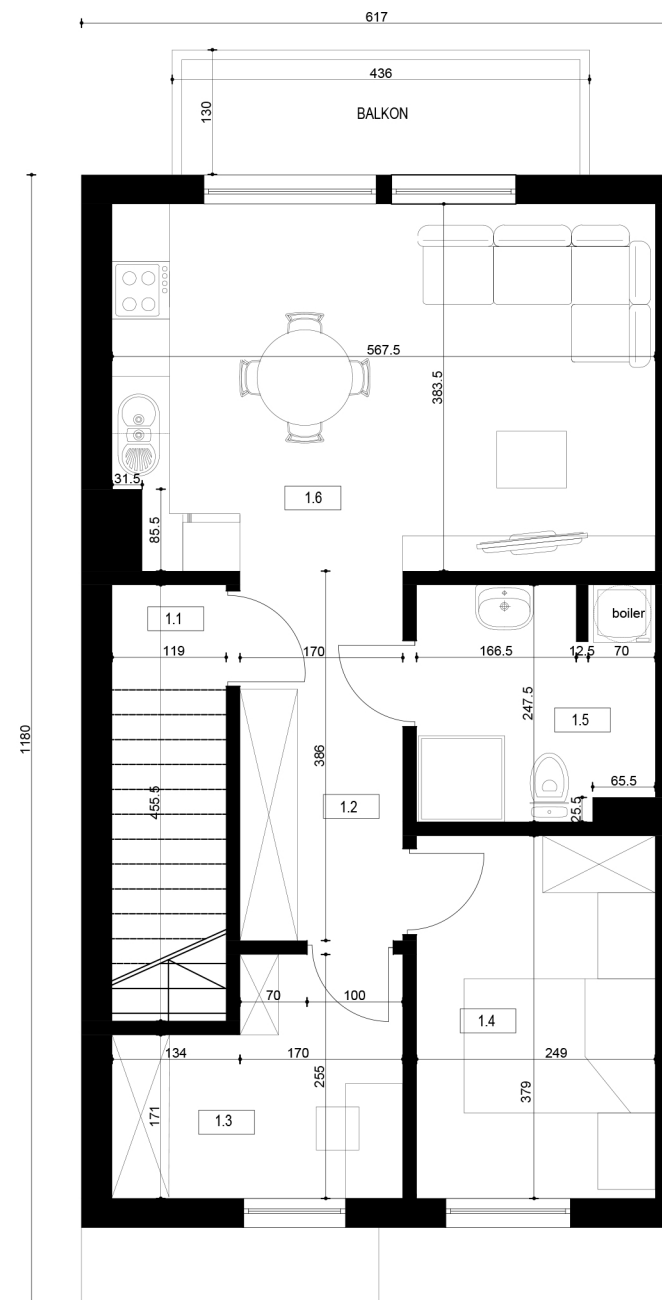

KONARSKIEGO

A P A R T A M E N T Y

Apartament 10

1.1 Klatka schodowa	7,65 m ²
1.2 Komunikacja	6,56 m ²
1.3 Biuro	6,62 m ²
1.4 Sypialnia	9,45 m ²
1.5 Łazienka	5,93 m ²
1.6 Salon z kuchnią	21,55 m ²

Łączna powierzchnia:

57,76 m²

Piętro

T: 662 331 802 M: info@orzese-konarskiego.pl