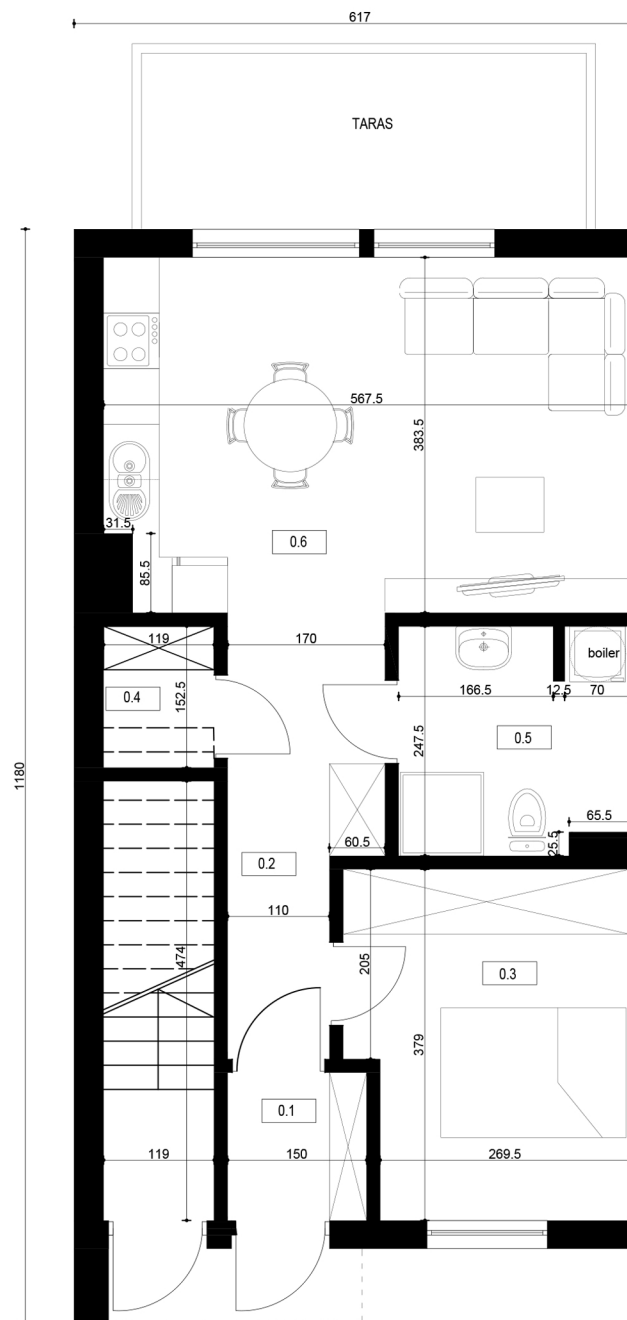

KONARSKIEGO

A P A R T A M E N T Y

Apartament 11

0.1 Wiatrołap	2,39 m ²
0.2 Komunikacja	6,87 m ²
0.3 Sypialnia	11,03 m ²
0.4 Garderoba	1,82 m ²
0.5 Łazienka	5,93 m ²
0.6 Salon z kuchnią	21,49 m ²

Łączna powierzchnia:

49,53 m²

Parter

T: 662 331 802

M: info@orzese-konarskiego.pl