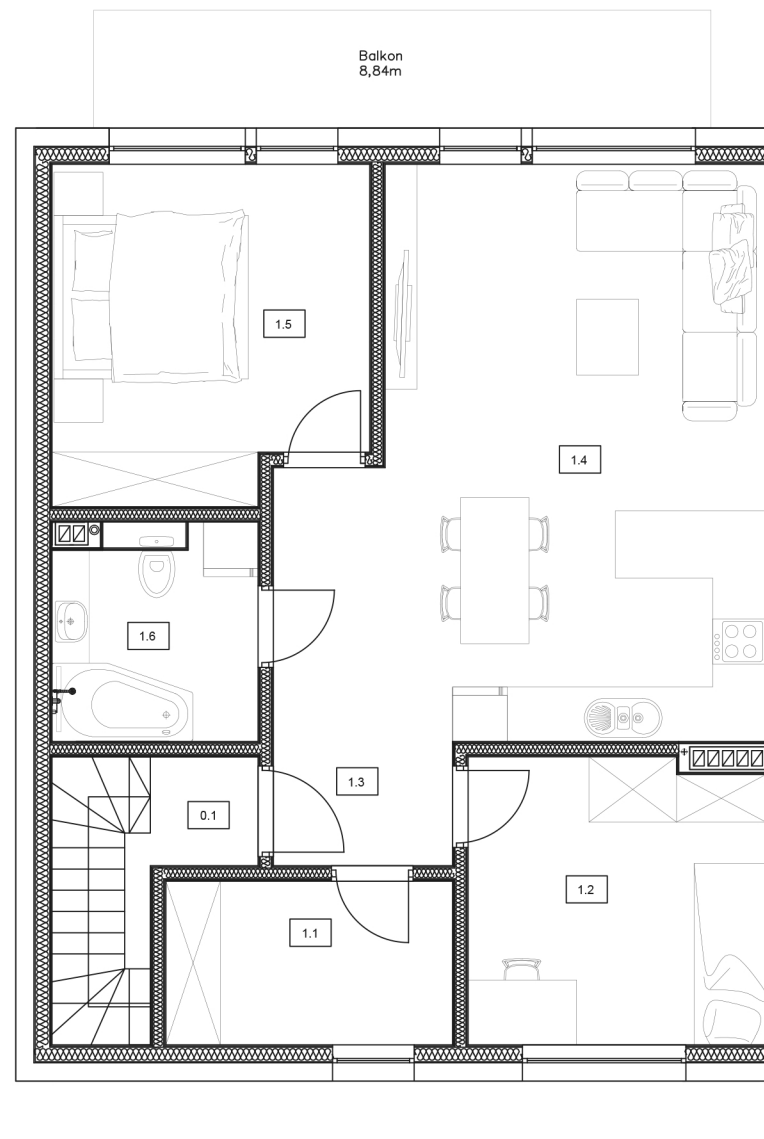

Osiedle

Skowronków

Mieszkanie 0.1.

0.1 Klatka schodowa	6,66 m²
1.1 Garderoba	5,70 m²
1.2 Pokój	10,23 m²
1.3 Przedpokój	6,42 m²
1.4 Pokój dzienny z aneksem kuchennym	26,68 m²
1.5 Sypialnia	12,47 m²
1.6 Łazienka	5,31 m²

Łączna powierzchnia:

68,81 m²

Piętro