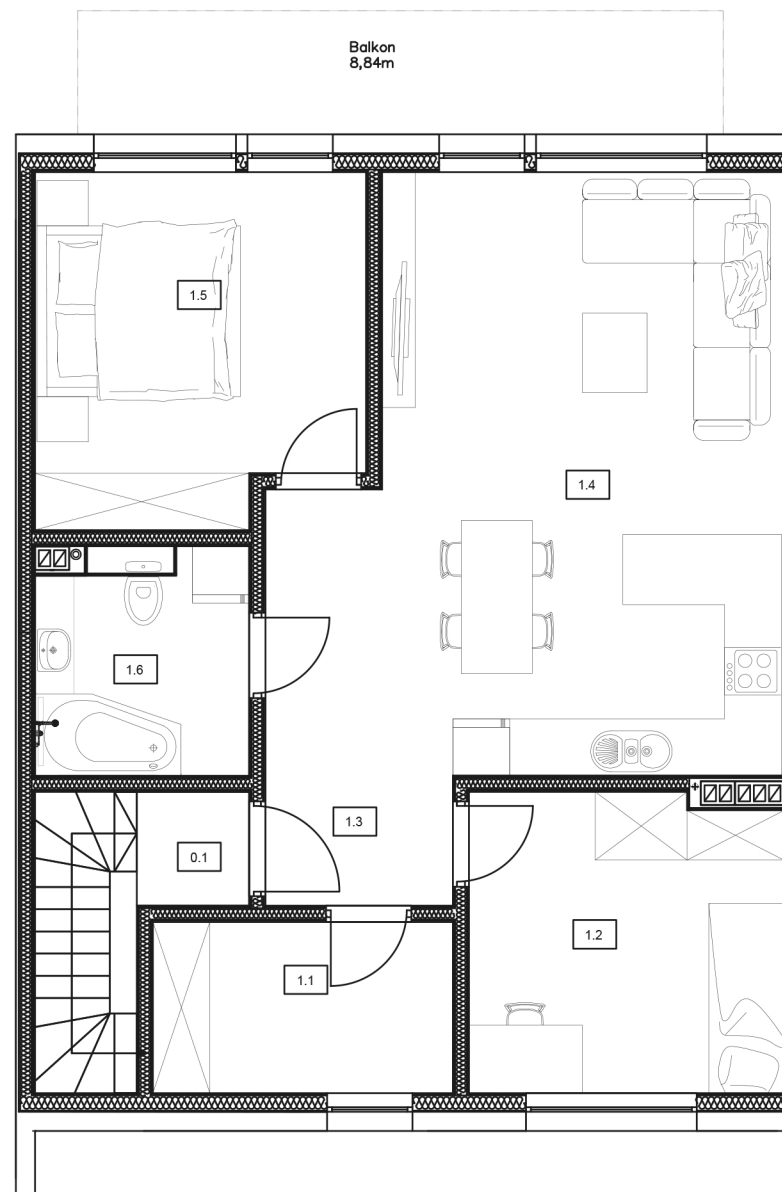

Osiedle

Skowronków

Mieszkanie S.1.

0.1 Klatka schodowa	6,62 m²
1.1 Garderoba	5,70 m²
1.2 Pokój	10,34 m²
1.3 Przedpokój	6,42 m²
1.4 Pokój dzienny z aneksem kuchennym	26,92 m²
1.5 Sypialnia	12,43 m²
1.6 Łazienka	5,29 m²

Łączna powierzchnia:

67,10 m²

Piętro