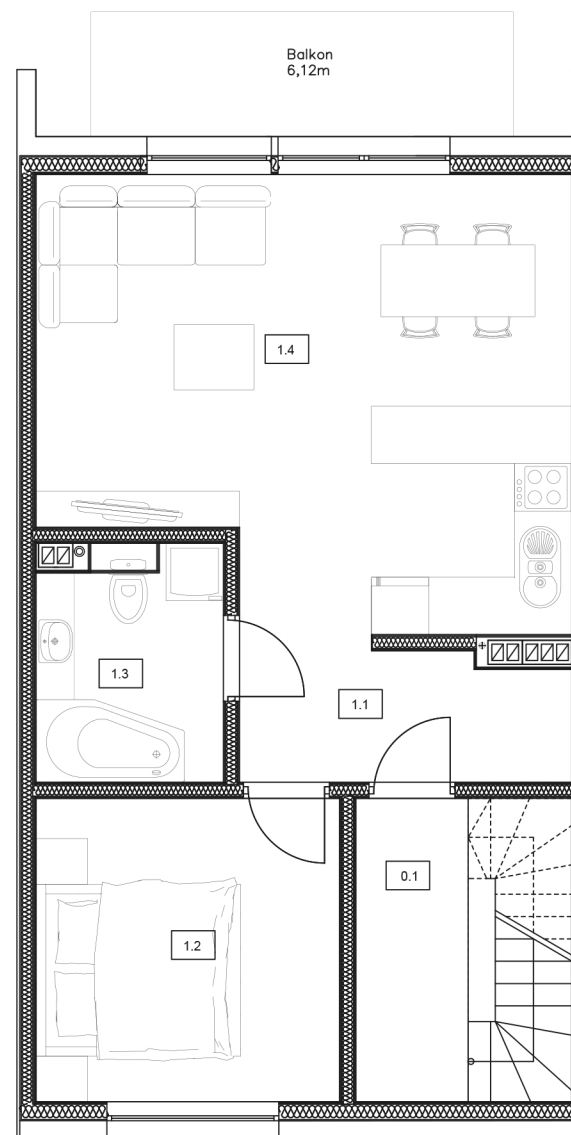

Osiedle

Skowronków

Mieszkanie T.1.

0.1 Klatka schodowa (góra + dół)	8,97 m²
1.1 Przedpokój	4,82 m²
1.2 Pokój	10,09 m²
1.3 Łazienka	4,72 m²
1.4 Pokój dzienny z aneksem kuchennym	24,61 m²

Łączna powierzchnia:

44,24 m²

Piętro