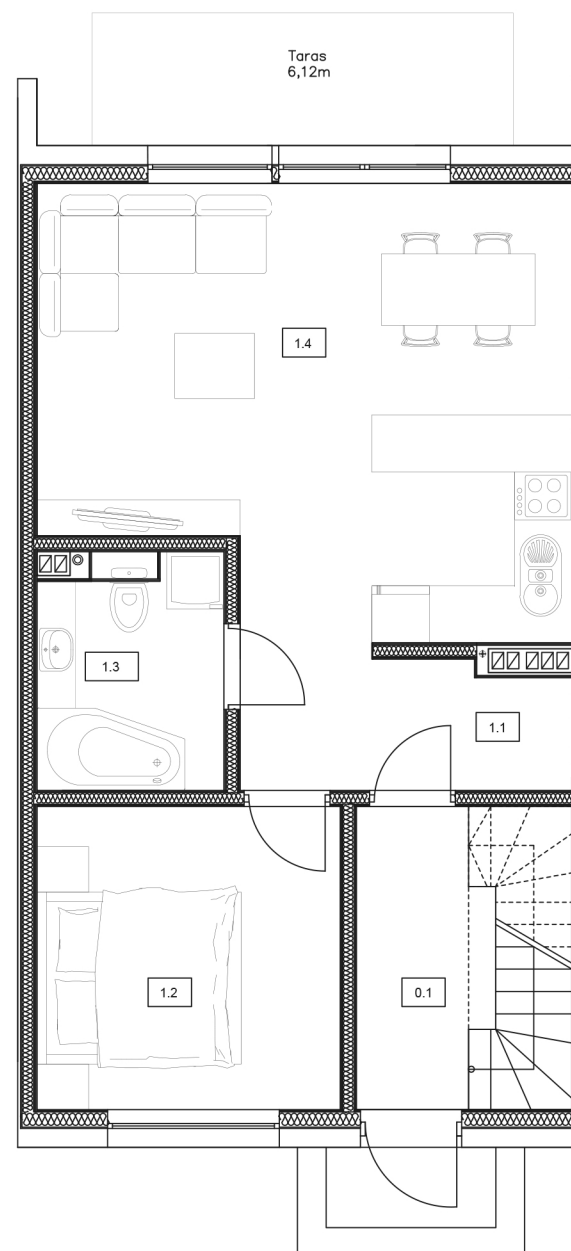

Osiedle

Skowronków

Mieszkanie V.0.

0.1 Klatka schodowa (góra + dół)	8,97 m²
1.1 Przedpokój	4,82 m²
1.2 Pokój	10,09 m²
1.3 Łazienka	4,72 m²
1.4 Pokój dzienny z aneksem kuchennym	24,61 m²

Łączna powierzchnia:

44,24 m²

Parter