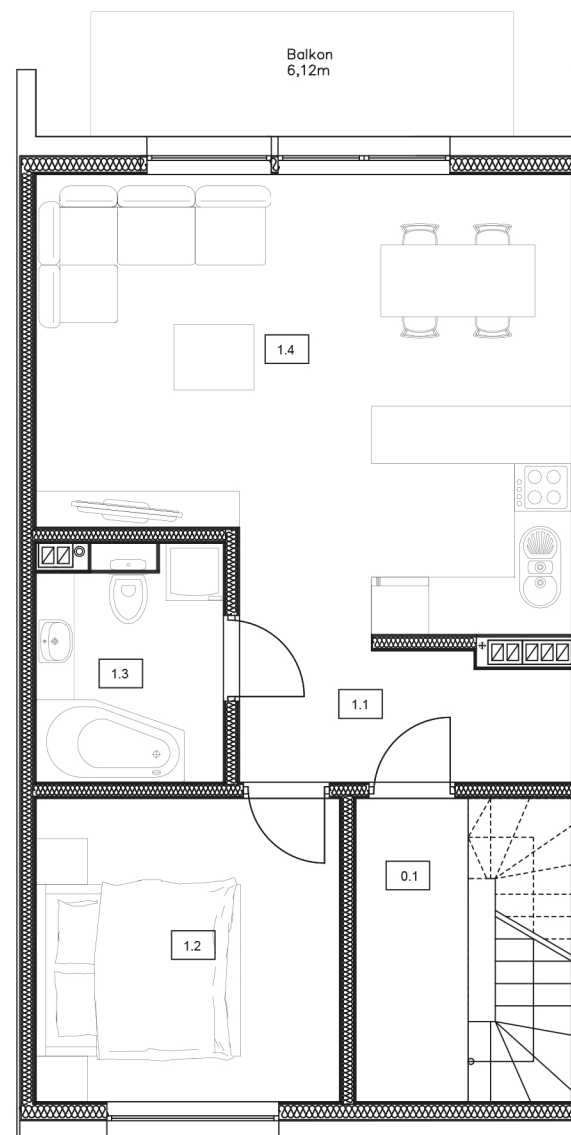

Osiedle

Skowronków

Mieszkanie X.1.

0.1 Klatka schodowa (góra + dół)	8,97 m ²
1.1 Przedpokój	4,82 m ²
1.2 Pokój	10,09 m ²
1.3 Łazienka	4,72 m ²
1.4 Pokój dzienny z aneksem kuchennym	24,61 m ²

Łączna powierzchnia:

44,24 m²

Piętro