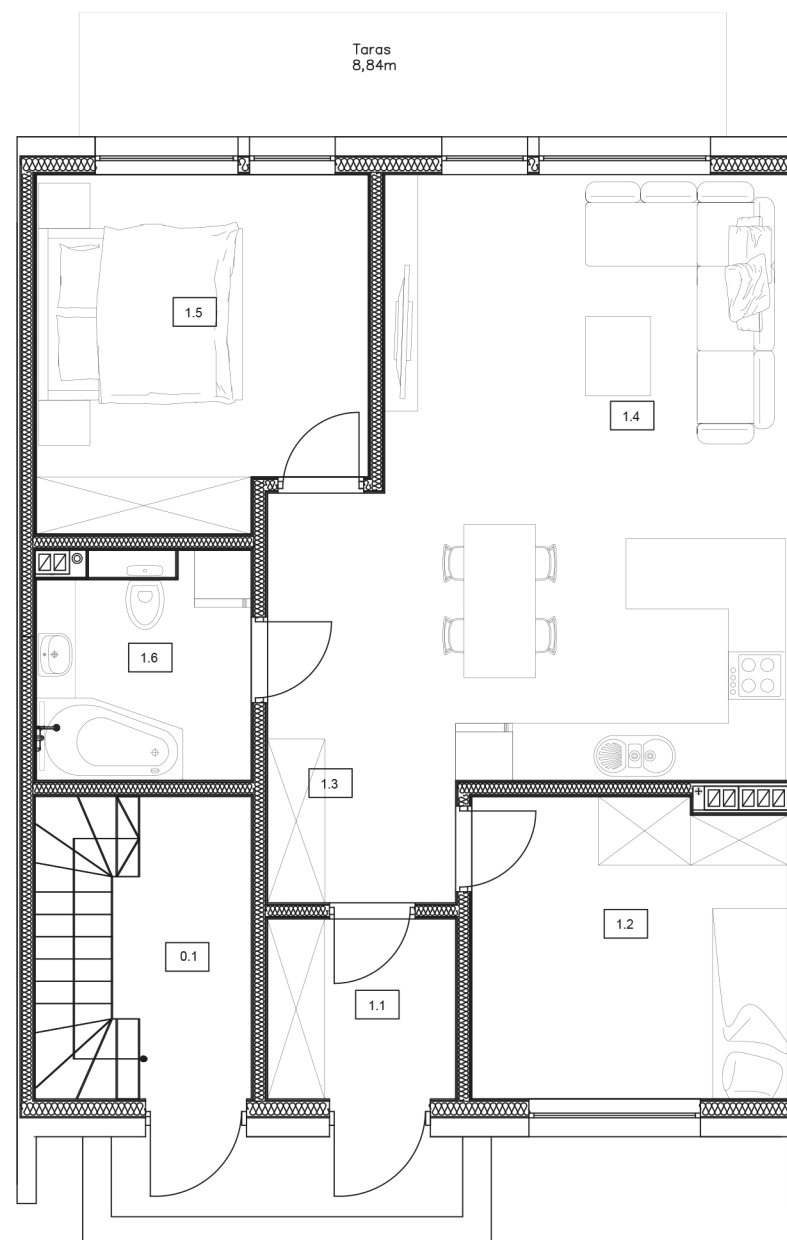

Osiedle

Skowronków

Mieszkanie Y.0.

1.1 Wiatrołap	3,73 m ²
1.2 Pokój	10,34 m ²
1.3 Przedpokój	6,25 m ²
1.4 Pokój dzienny z aneksem kuchennym	26,93 m ²
1.5 Sypialnia	12,42 m ²
1.6 Łazienka	5,29 m ²

Łączna powierzchnia:

64,96 m²

Parter