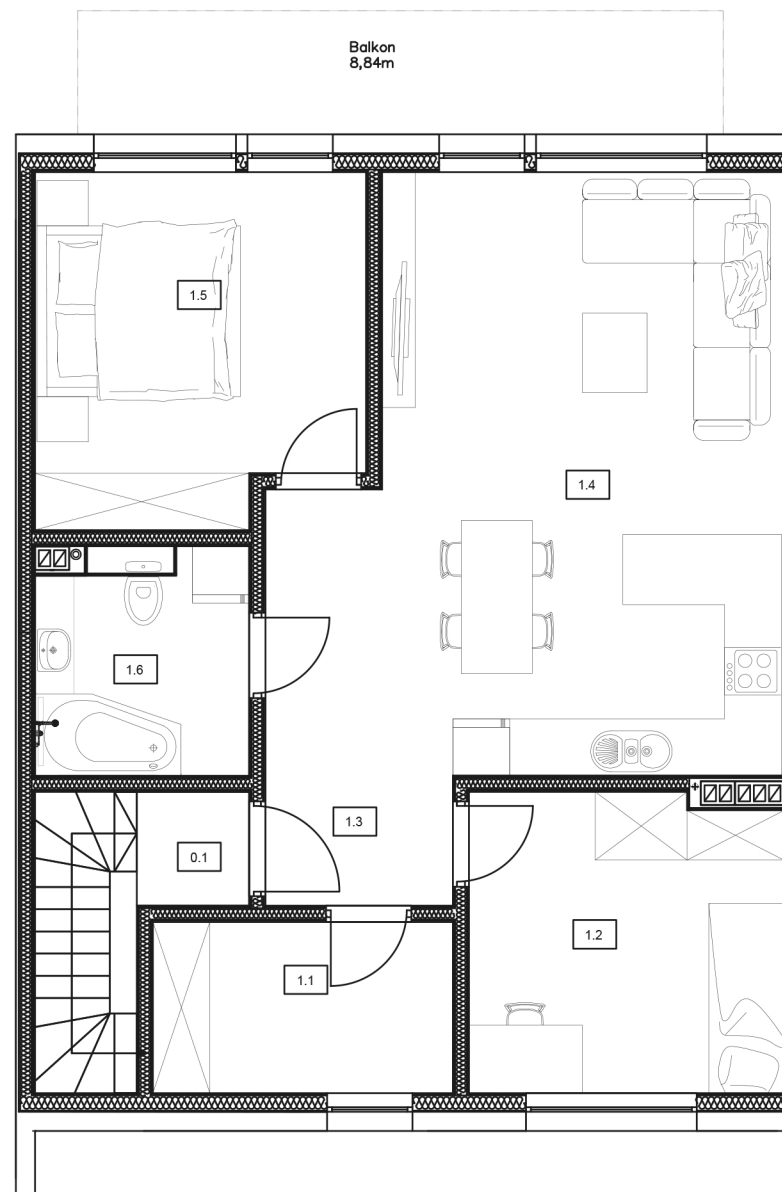

Osiedle

Skowronków

Mieszkanie Y.1.

0.1 Klatka schodowa	6,62 m²
1.1 Garderoba	5,70 m²
1.2 Pokój	10,34 m²
1.3 Przedpokój	6,42 m²
1.4 Pokój dzienny z aneksem kuchennym	26,92 m²
1.5 Sypialnia	12,43 m²
1.6 Łazienka	5,29 m²

Łączna powierzchnia:

67,10 m²

Piętro