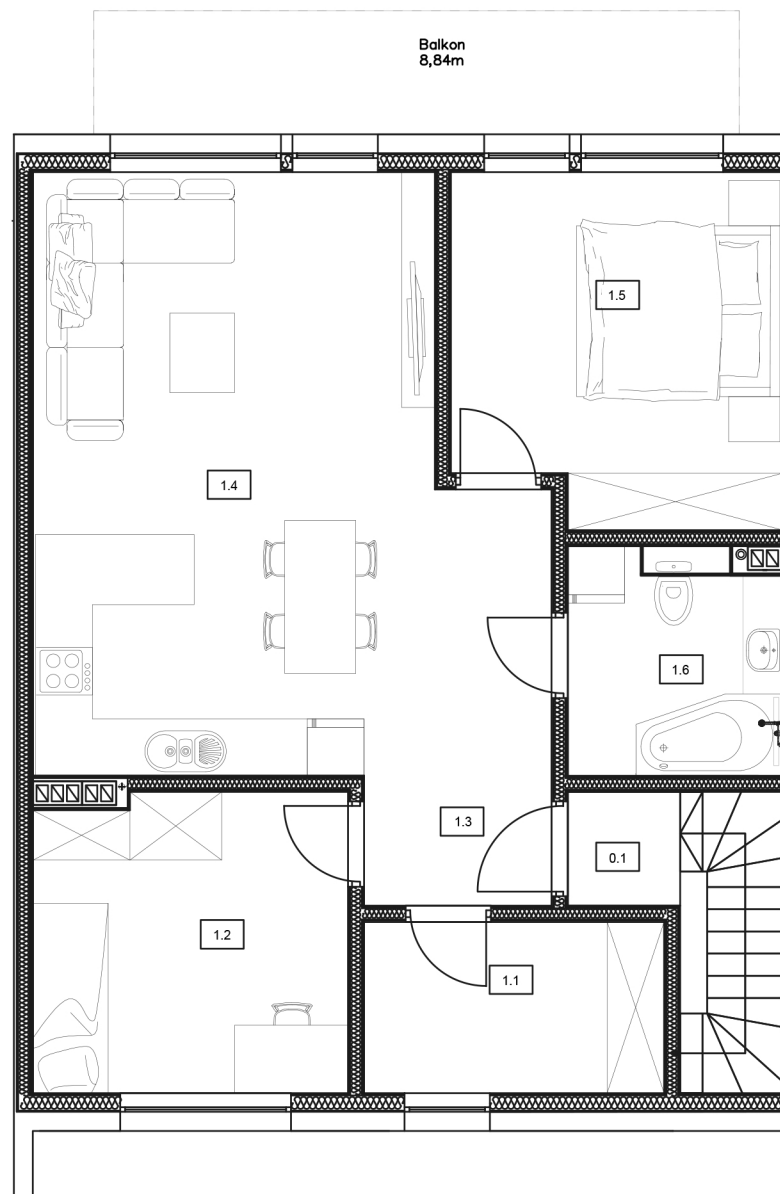

Osiedle

Skowronków

Mieszkanie Z.1.

0.1 Klatka schodowa	6,62 m ²
1.1 Garderoba	5,70 m ²
1.2 Pokój	10,34 m ²
1.3 Przedpokój	6,42 m ²
1.4 Pokój dzienny z aneksem kuchennym	26,92 m ²
1.5 Sypialnia	12,43 m ²
1.6 Łazienka	5,29 m ²

Łączna powierzchnia:

67,10 m²

Piętro